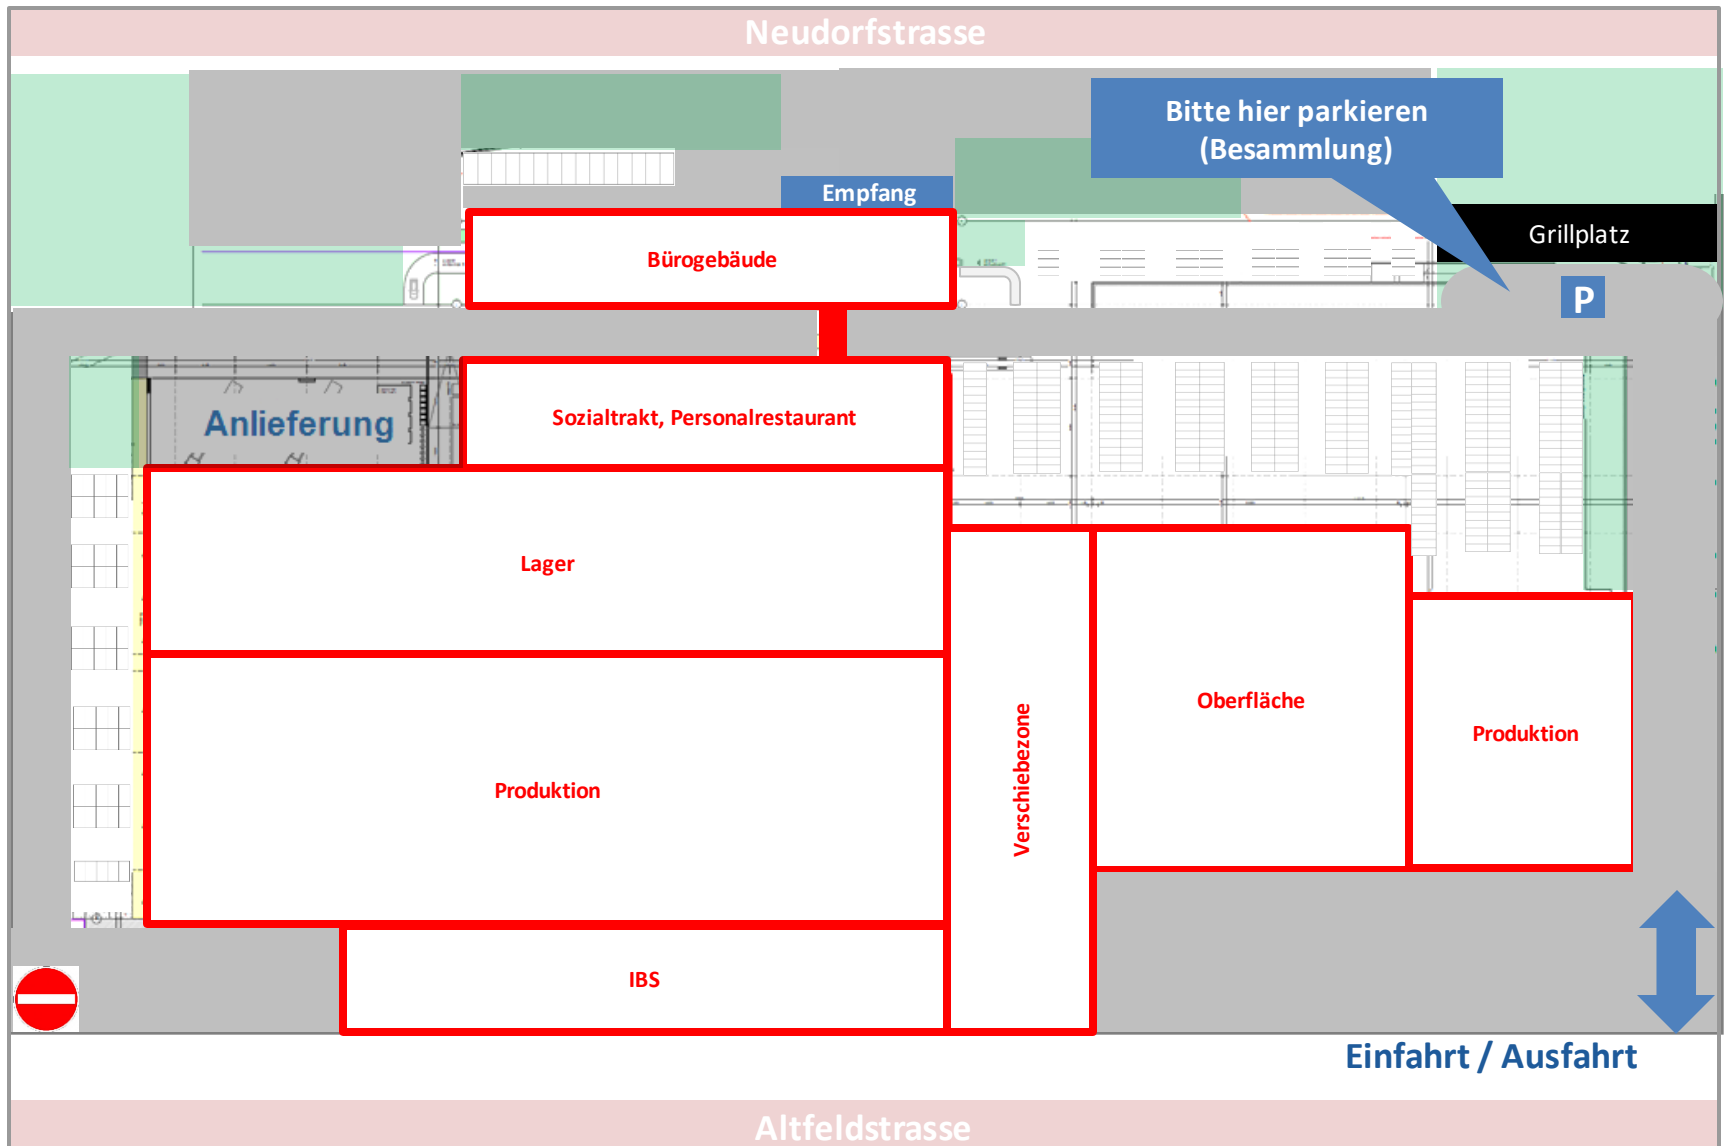

AREALÜBERSICHT